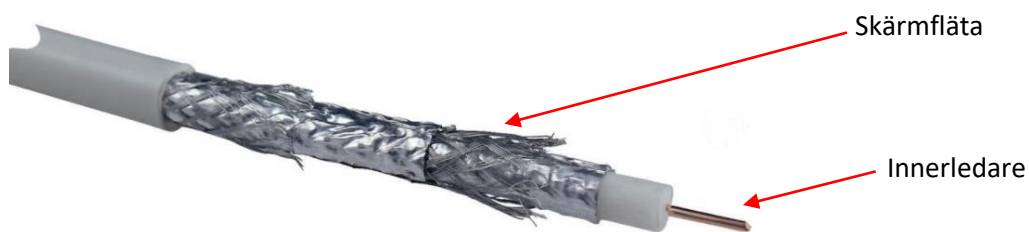

Uttagen i fastigheten har 3 anslutningsmöjligheter. TV, Radio samt Modem för Bredband (internet) och IP telefoni.

Skogsklockans samfällighetsförening på Lidingö

Så här skall det se ut om man öppnar "locket".

Se till att anslutningsblecket är väl åtdraget så att skärmflätan i kabeln får bra anslutning. Skärmflätan i kabeln är ett metallnät runt om innerledarens hölje.

Är ni osäkra vid ombyggnad eller hur det fungerar så tveka inte att kontakta styrelsen.