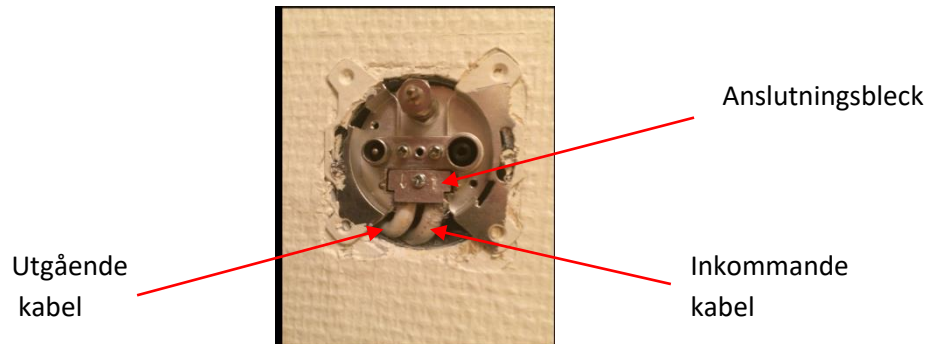

Nätverket ägs av föreningen men servas av Bredbandsbolaget.

Varje fastighet har tillgång till 2 anslutningar i 2 separata slingor.

Slingorna går från ena gaveln på en huslänga till bottenvåningen och övervåningen, och vidare till sista fastigheten i en länga. (Längorna i vår förening varierar mellan 2-7 fastigheter).

Uttagen i fastigheten har 3 anslutningsmöjligheter. TV, Radio samt Modem för Bredband (internet) och IP telefoni.

Skogsklockans samfällighetsförening på Lidingö

Så här skall det se ut om man öppnar "locket".

Se till att anslutningsblecket är väl åtdraget så att skärmflätan i kabeln får bra anslutning. Skärmflätan i kabeln är ett metallnät runt om innerledarens hölje.

Är ni osäkra vid ombyggnad eller hur det fungerar så tveka inte att kontakta styrelsen.