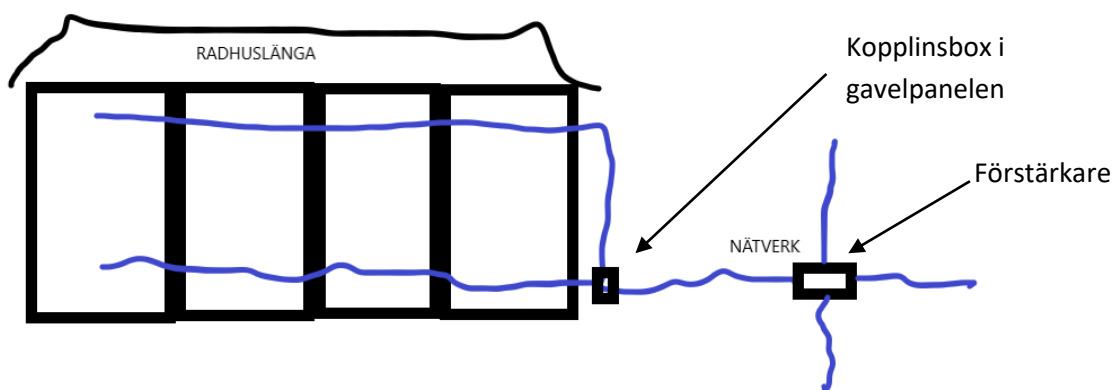

Skogsklockans samfällighetsförening på Lidingö

TV- och Bredbandsanläggning

Skogsklockans samfällighet har sedan 1990 ett koaxialkabelnätverk för distribution av TV och Bredband (internet).

Nätverket består av koaxialkablar med förstärkare som klarar returmatning enligt dagens standard. Detta innebär att vi kan få digital TV samt upp till 500 Mbit bredband på vår kabel.

Nätverket ägs av föreningen men servas av Bredbandsbolaget.

Varje fastighet har tillgång till 2 anslutningar i 2 separata slingor.

Slingorna går från ena gaveln på en huslänga till bottenvåningen och övervåningen, och vidare till sista fastigheten i en länga. (Längorna i vår förening varierar mellan 2-7 fastigheter).

Se till att anslutningsblecket är väl åtdraget så att skärmflätan i kabeln får bra anslutning. Skärmflätan i kabeln är ett metallnät runt om innerledarens hölje.

Är ni osäkra vid ombyggnad eller hur det fungerar så tveka inte att kontakta styrelsen.