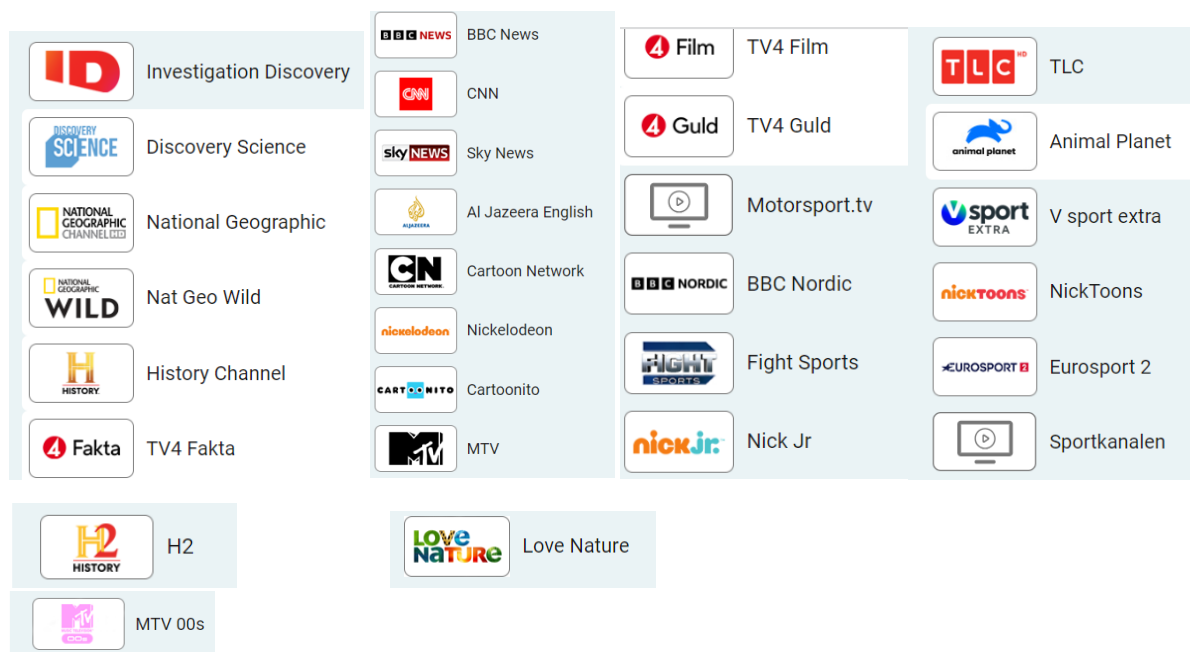

## TELENOR TV

### Gruppanslutning T2 FLEX

Följande kanaler ingår i basutbudet:

Dessutom ingår 8 kanaler som du kan välja ur ett brett utbud.

För att välja 8 kanaler loggar du in på ” mitt telenor”.